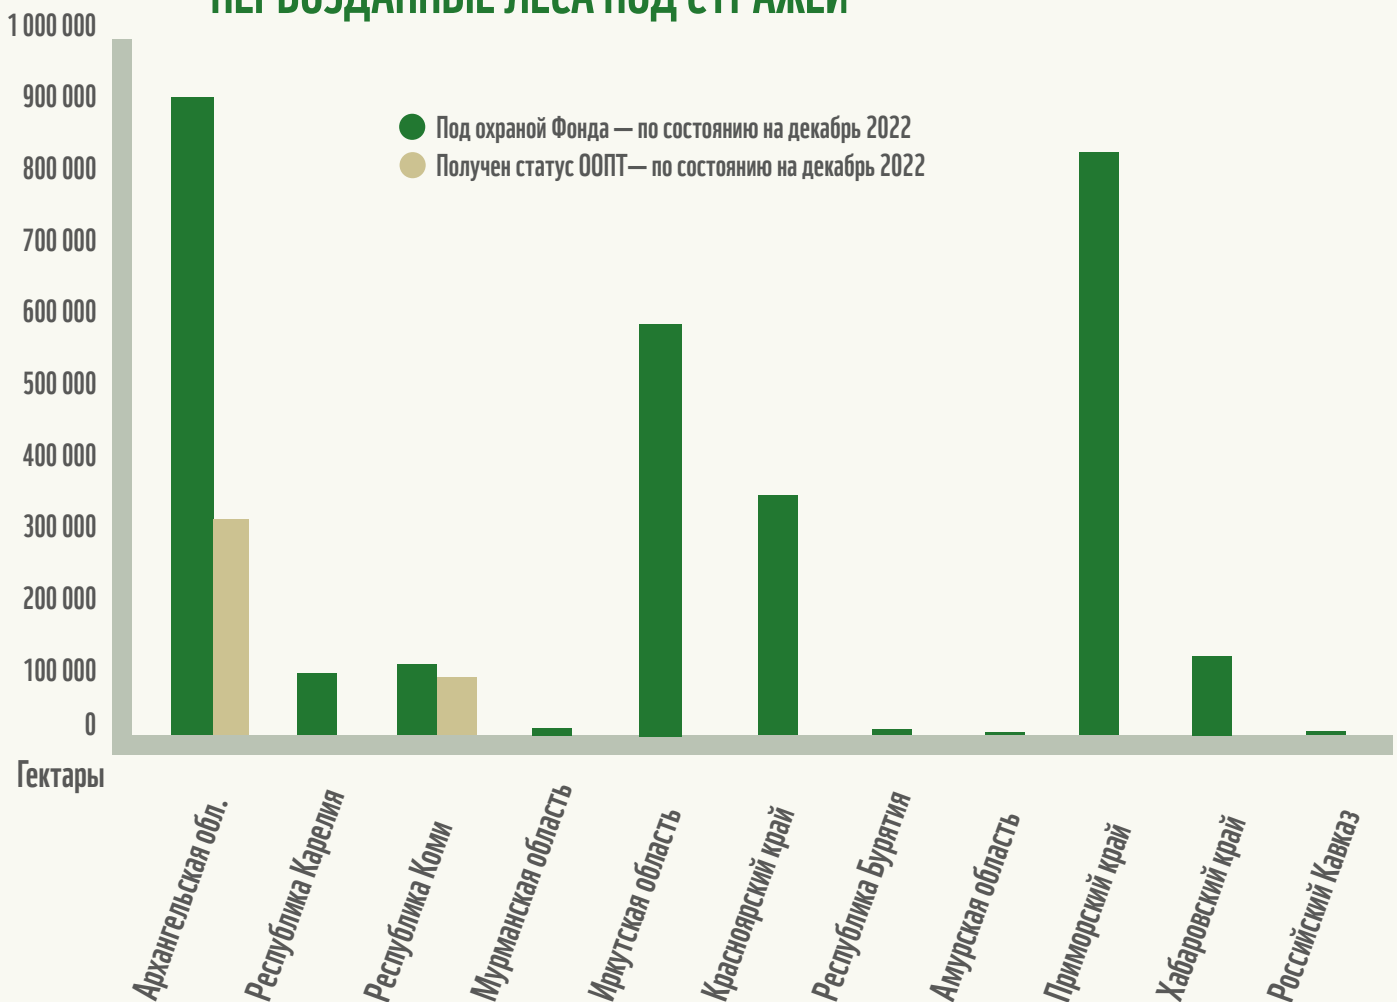

ОТЧЕТ
СТРАЖИ
ЛЕСА

forest.wwf.ru

СТРАЖИ ЛЕСА: СОХРАНИМ ПЕРВОЗДАННЫЕ ЛЕСА РОССИИ ВМЕСТЕ!

Отчет за период: 1 июля — 31 декабря 2022 г.

К КОНЦУ 2022 Г. 3 170 918 ГА ПЕРВОЗДАННЫХ ЛЕСОВ СОХРАНЯЮТСЯ БЛАГОДАря ДОБРОВОЛЬНЫМ МОРАТОРНЫМ СОГЛАШЕНИЯМ МЕЖДУ ФОНДОМ И КОМПАНИЯМИ, А 432 113 ГА ЛЕСОВ, РАНЕЕ ОХРАНЯВШИХСЯ ДОБРОВОЛЬНО, ПОЛУЧИЛИ ОФИЦИАЛЬНЫЙ ОХРАННЫЙ СТАТУС ООПТ*

*особо охраняемая природная территория (заповедник, национальный парк, заказник и др.)

380* ЧЕЛОВЕК ВСТАЛИ НА СТРАЖУ ЛЕСА ВМЕСТЕ С ФОНДОМ,

они помогают Фонду сохранять 1 904 га первозданных лесов

*в том числе благодаря платформе Сбербанк.Вместе, курсам Skillbox, благотворительным сертификатам Ozon и порталу влесухорошо.рф

1 КОМПАНИЯ ПРИСОЕДИНИЛАСЬ К ПРОЕКТУ

Roche вместе с Фондом взяла под стражу 1 000 га первозданных лесов

i

Первозданные леса — это последние уголки дикой природы, где природные процессы не нарушены, а редким видам растений и животных пока ничто не угрожает.

Уже через 40 лет Россия может потерять половину, а через 80 лет — их все.

ПЕРВОЗДАННЫЕ ЛЕСА ПОД СТРАЖЕЙ